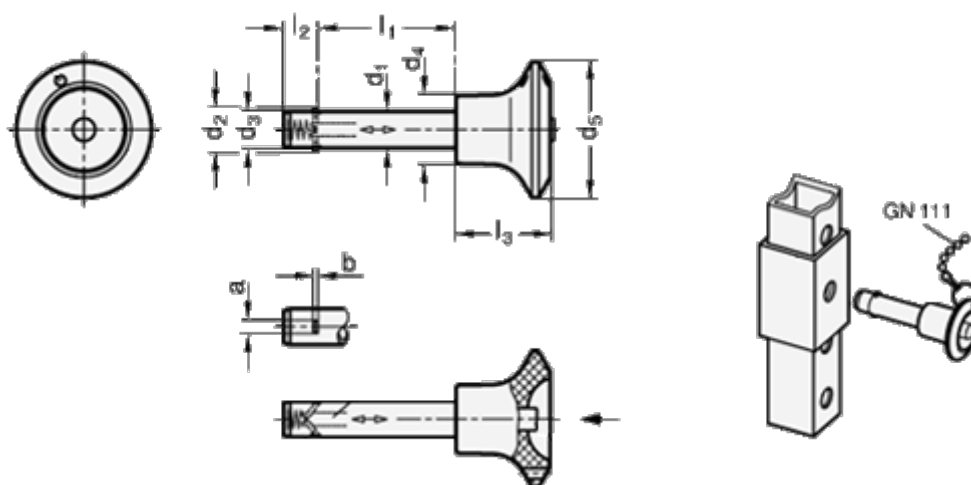

Varenummer: 201146645
Beskrivelse: E+G rustfast pallås
GN 114.6-6-45

Mål

a = 2.3	l3 = 20
d1 = 6	Spændkraft N = 14
d2 = 7.5	
d3 = 5.9	
d4 = 12.0	
d5 = 25	
l1 = 45	
l2 = 7.0	